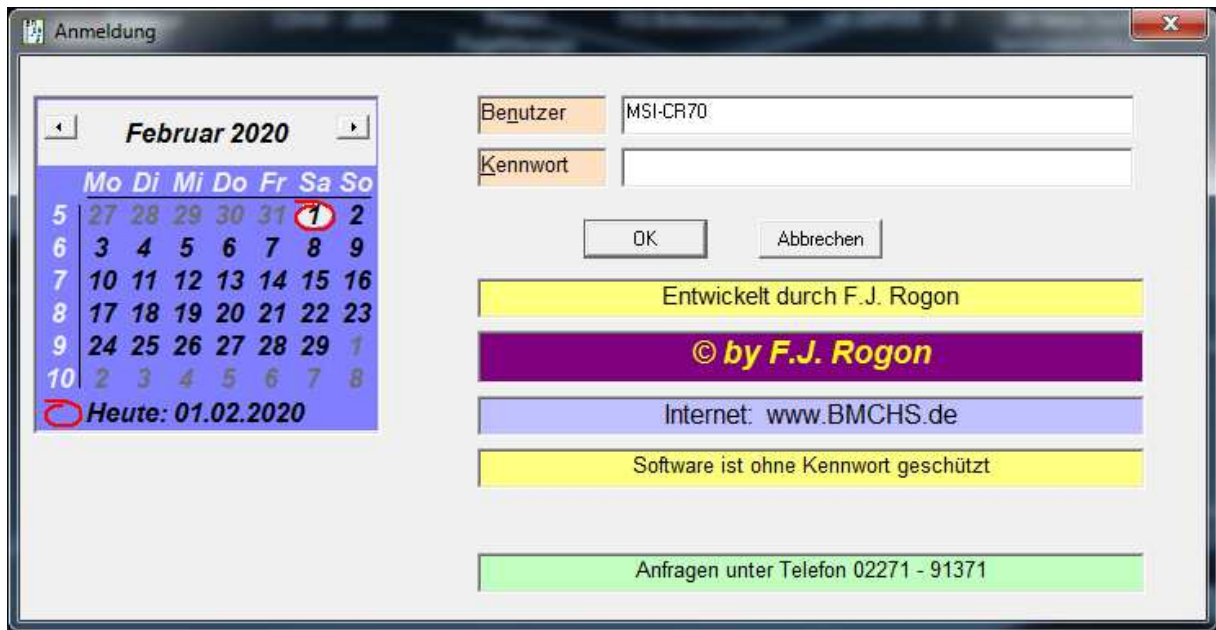

Eingabemaske bei Programmstart mit oder ohne Kennwort möglich.

Hauptmenü von Adresso

Adresseneingabemaske

Erfassen, Bearbeiten, Löschen, Drucken, mit Texterstellung zu jeder Adresse, Export in Word, Excel u. w. Dateixporte sind möglich.

The screenshot shows the 'Adressen' software interface. At the top, there are buttons for 'Hinzufügen', 'Übernehmen', 'Tabelle', 'Neu lesen', and 'Beenden'. A status bar at the top right shows the date '01.02.2020', time '13:02:04', and 'Samstag'. The main area is divided into several sections: